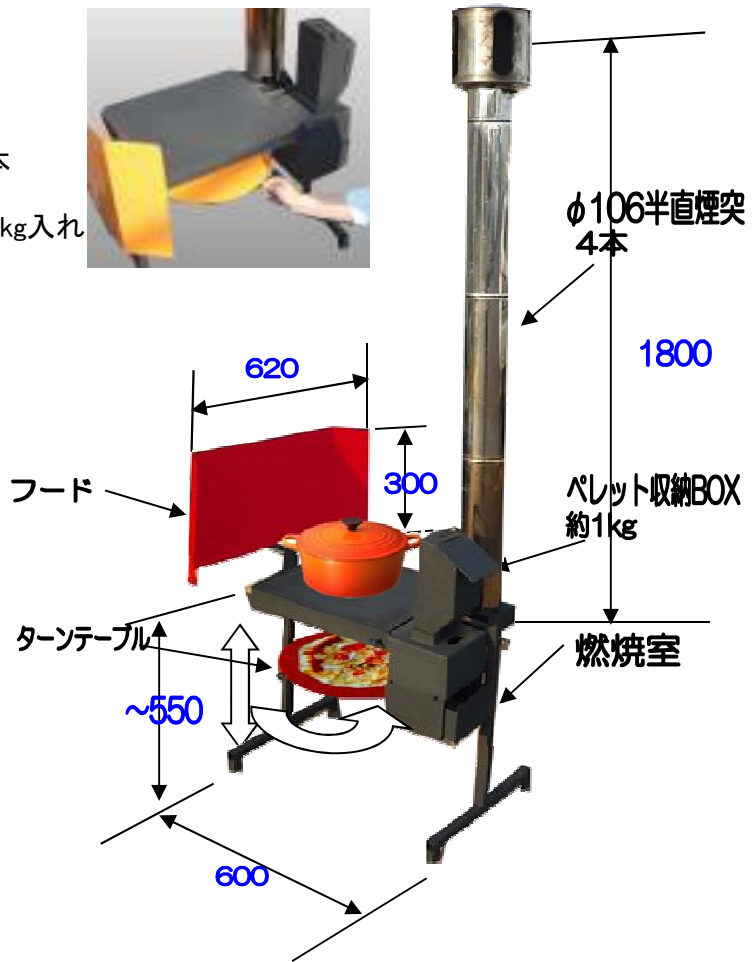

pellet  
stove  
cooker

PSC-600A

- ペレットを燃料にしたストーブコンロ
- 風に強くどこでもつかえます。
- ドラフト効果を利用したバキューム燃焼
- 煮炊き、焼き物ができさらに下部ターントーブルでピザ、パイ、パン焼きなどができます
- 組み立て式で清潔なPCケースに収納され持ち運びに便利です。

《サイズ》

- W600XD620XH2350
- PC収納ケース付

煮炊き、焼肉など  
アウトドアに...

# pellet stove cooker

ペレットストーブコンロ仕様

PSC-600A

- 仕様 ターンテーブル  
ペレット用スコップ  
φ106陣笠  
φ106煙突半直 4本  
フード  
ペレット収納BOX 約1kg入れ  
収納ケース  
ペレット 5kg  
灰掻き

《製造元》  
笛木熔接工業株式会社 暖テックス事業部  
〒955-0803  
新潟県三条市月岡1-4-28  
TEL 0256-36-2756 FAX0256-46-0965