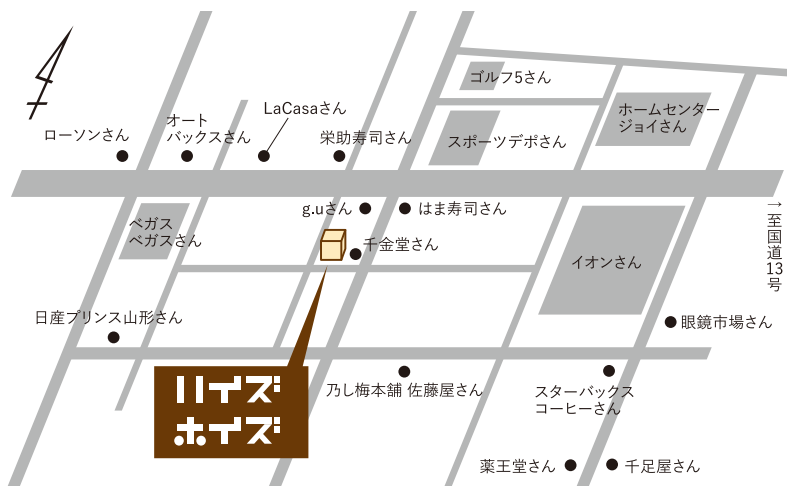

# 11/2 オープン OPEN

ハイズもホイズも  
いろいろあるよ〜

## PELLET STOVE

捨てられる素材に  
命をもういちど  
MODECO

アールイープランニング株式会社はおかげさまで発足して6年目を迎えます。  
これもひとえに皆様方の多大なるご支援あってのもの、感謝申し上げます。  
この11月、アールイープランニングは会社とショールームを山形市内に移転いたします。  
現在のショールームではできないお客様へのサービスをすべてしてしまおうと移転計画を考え  
てきました。  
おかげさまをもちまして約1年半かかって形にすることができました。  
大人気のペレットストーブをゆっくりたくさんご覧いただけるくつろぎのショールーム、  
これから注力していく環境と人のためのエシカルファッションのすてきな売場を兼ね揃  
えた新社屋を建設いたします。  
また小さいですが今はやりのカフェもいたします。  
ペレット燃料も常時在庫数を増やし、スタッフも増員、  
いままでの”でかけています”看板をやっと卒業することができました。  
店名は”ハイズホイズ”という名前になります。語源は山形弁…?  
今後とも皆様方の厚い厚いご支援をどうぞよろしく申し上げます。